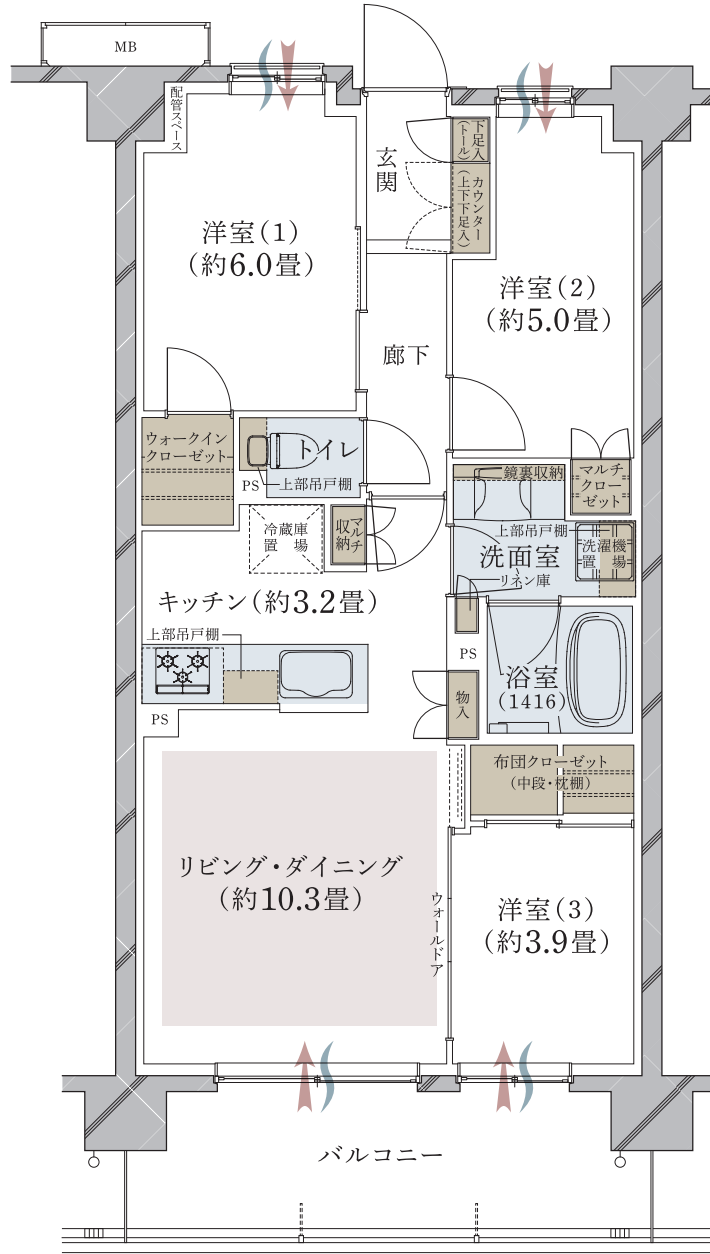

C type

3LDK+WIC+FC

専有面積 / **63.53** m² (約19.21坪)

バルコニー面積 / 10.44 m²

ウォークインクローゼット

布団クローゼット

オーベルオリジナル
「マルチシューズシェルフ」

オーベルオリジナル
「マルチシェアストレージ(マルチ収納)」

オーベルオリジナル
「マルチクローゼット」

布団クローゼットに加え、
ウォークインクローゼットを設けた収納充実の3LDKプラン。
洋室(3)のウォールドアは開閉すれば、
リビングダイニングと一体化した広い空間としても利用できます。

WIC=ウォークインクローゼット FC=布団クローゼット

通風 採光 収納 水廻り 床暖房範囲