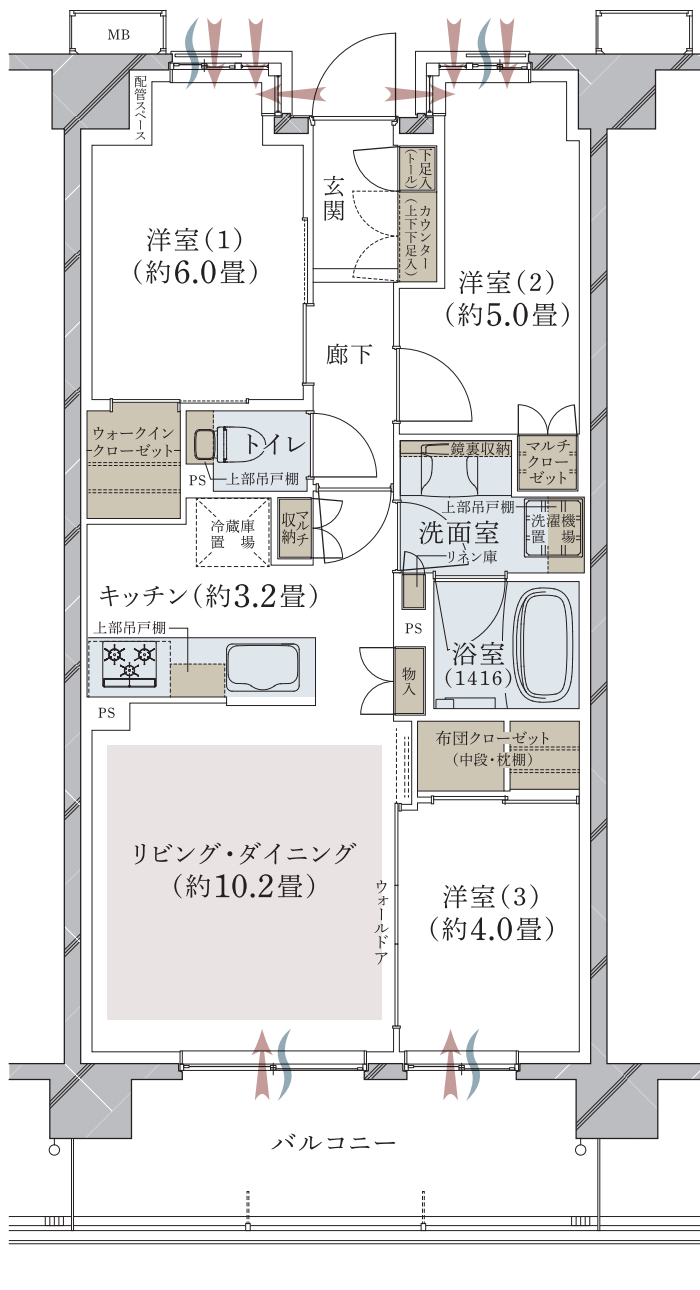

F type

3LDK+WIC+FC

専有面積 / **63.26m²** (約19.13坪)

バルコニー面積 / 10.44m²

ウォークインクローゼット

布団クローゼット

オーベルオリジナル
「マルチシューズシェルフ」

オーベルオリジナル
「マルチシェアストレージ(マルチ収納)」

オーベルオリジナル
「マルチクローゼット」

布団クローゼットに加え、
ウォークインクローゼットを設けた収納充実の3LDKプラン。
洋室(3)のウォールドアは開閉すれば、
リビングダイニングと一体化した広い空間としても利用できます。

WIC=ウォークインクローゼット FC=布団クローゼット

通風 採光 収納 水廻り 床暖房範囲