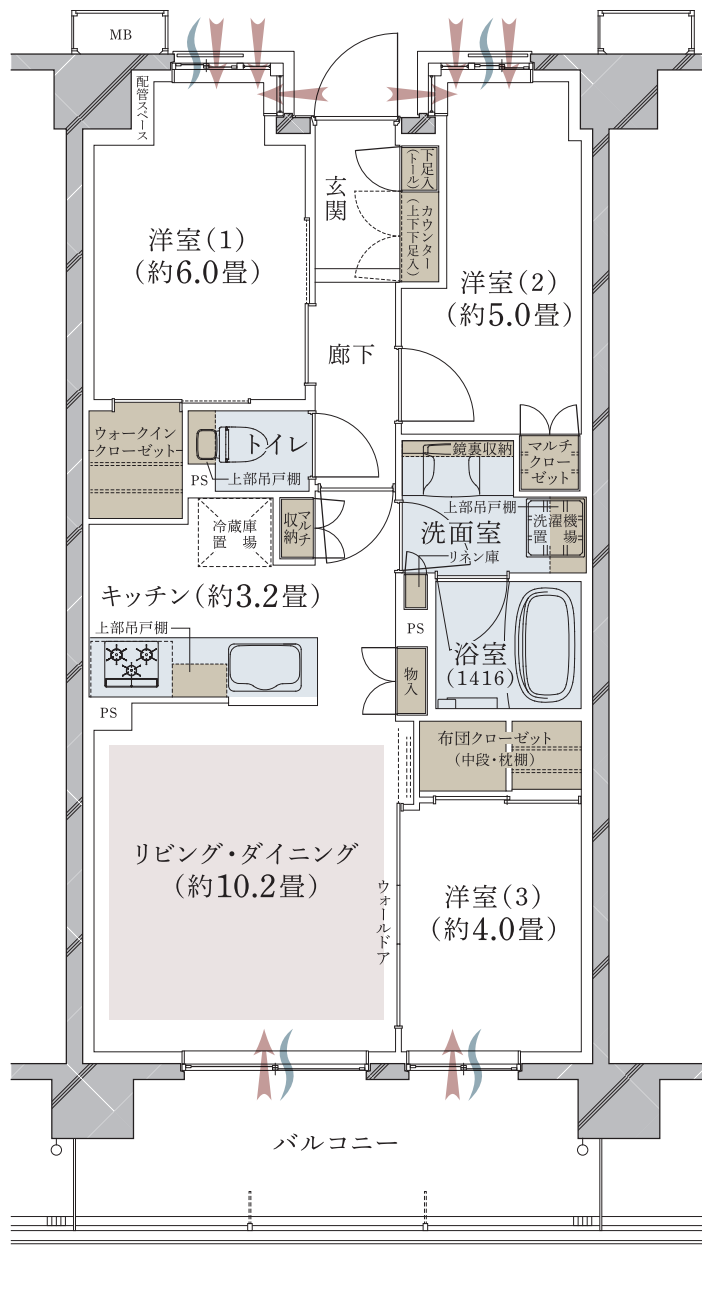

## 3LDK+WIC+FC

専有面積 / **63.26m<sup>2</sup>** (約19.13坪)

バルコニー面積 / 10.44m<sup>2</sup>

ウォークインクローゼット

布団クローゼット

オーベルオリジナル  
「マルチシューズシェルフ」

オーベルオリジナル  
「マルチシェアストレージ(マルチ収納)」

オーベルオリジナル  
「マルチクローゼット」

布団クローゼットに加え、  
ウォークインクローゼットを設けた収納充実の3LDKプラン。  
洋室(3)のウォールドアは開閉すれば、  
リビングダイニングと一体化した広い空間としても利用できます。

WIC=ウォークインクローゼット FC=布団クローゼット

通風 採光 収納 水廻り 床暖房範囲