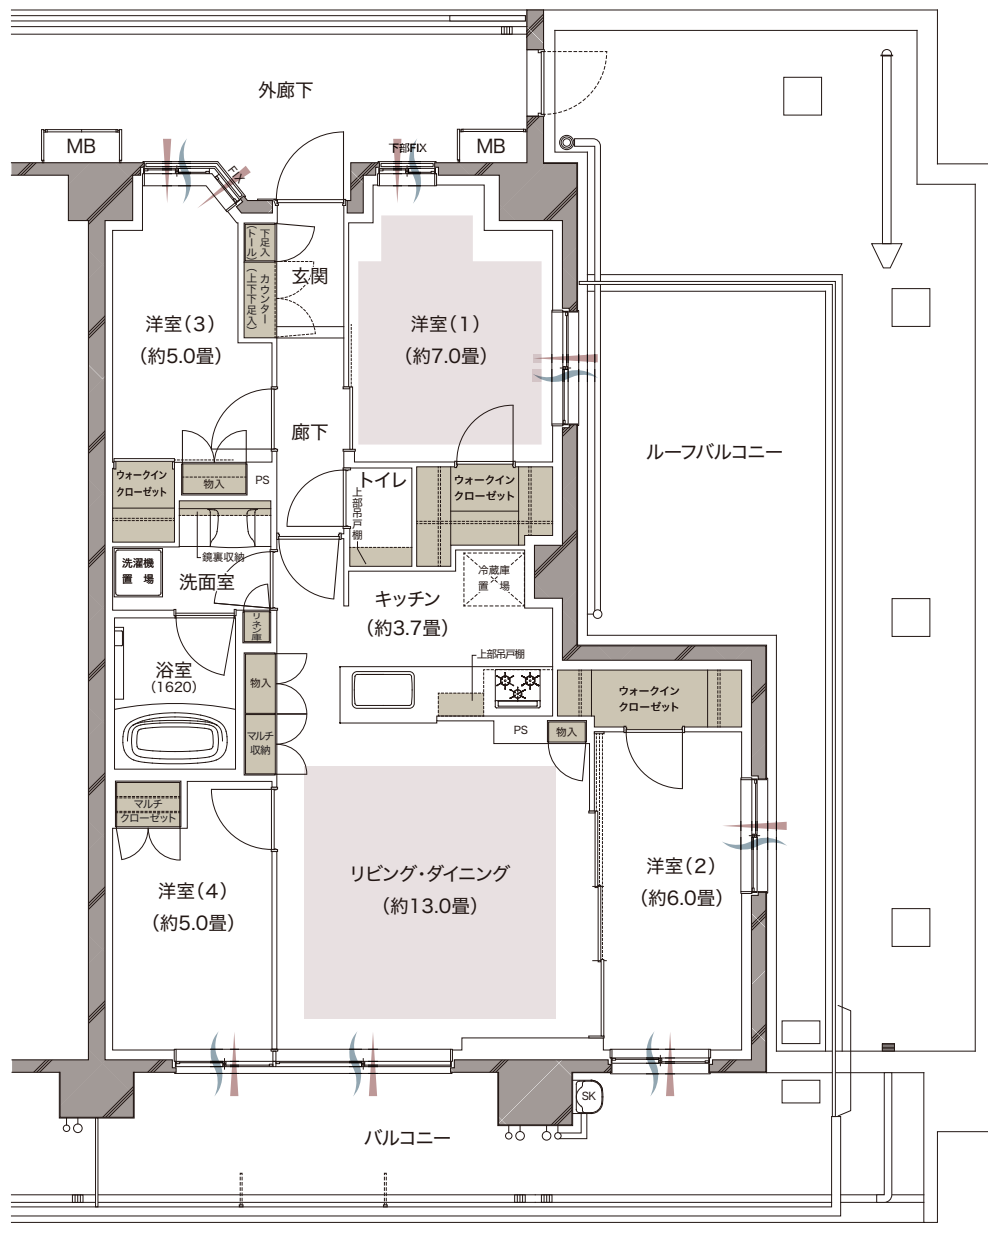

## 4LDK+3WIC

専有面積 **86.83m<sup>2</sup>** (約26.26坪)

バルコニー面積 / 18.52m<sup>2</sup> (約5.60坪)

ルーフバルコニー面積 / 19.80m<sup>2</sup> (約5.98坪)

南向き

3面彩光

ルーフバルコニー

3つのウォークインクローゼットなど豊富な収納に加え、ルーフバルコニー付き南東向角住戸4LDKプラン。

■ …収納 ■ …床暖房範囲 ▲ …採光 ~~~~~ …通風

WIC…ウォークインクローゼット

※掲載の図面は計画段階の図面につき、変更になる場合があります。予めご了承ください。※方位記号は、若干誤差があります。正確な方向については、設計図書をご確認ください。