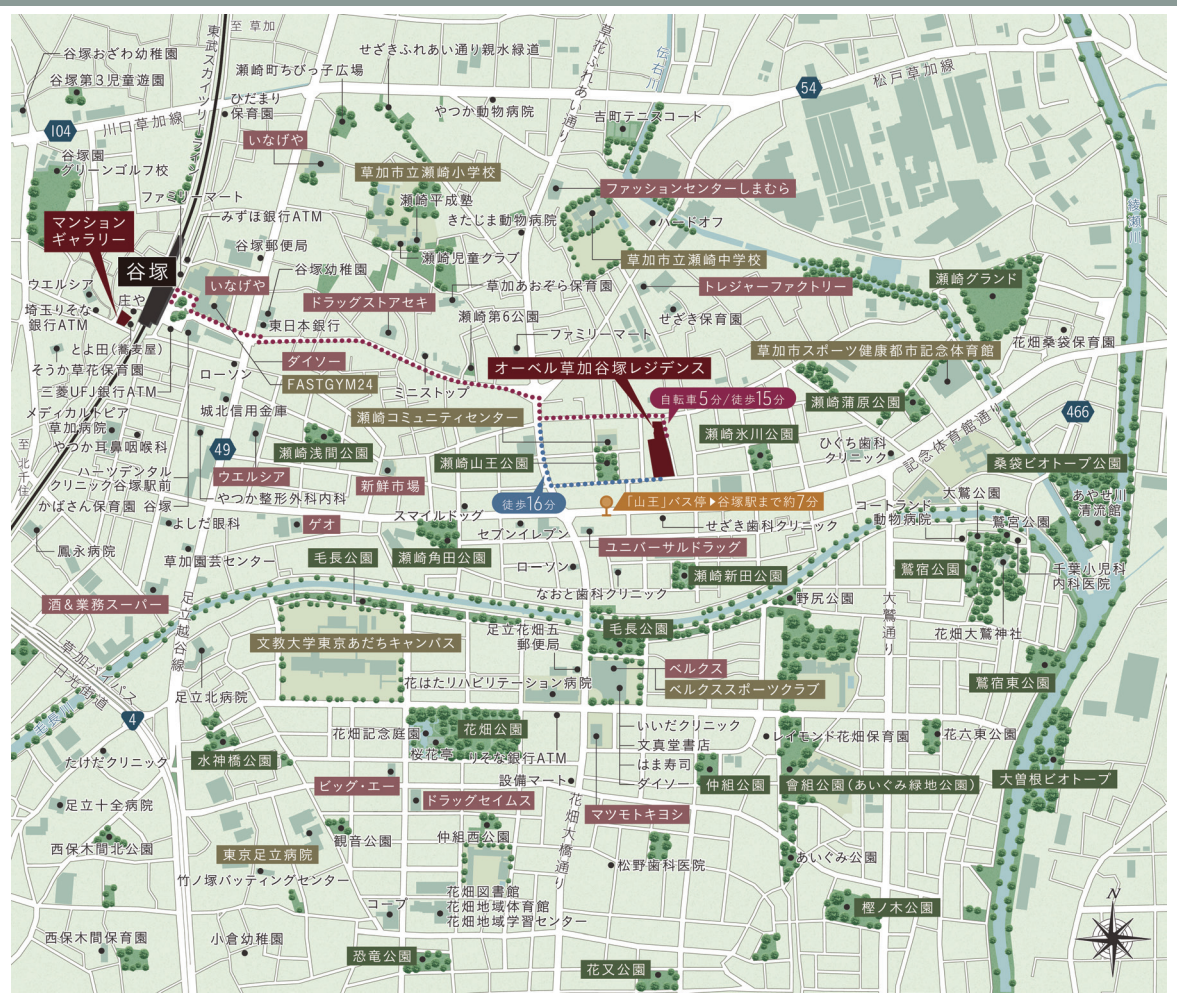

MAP

現地&マンションギャラリー案内図

お問い合わせは「オーベル草加谷塚レジデンス」マンションギャラリー
受付時間/10:00~18:00 定休日/水・木曜日※祝日を除く

0120-742-100