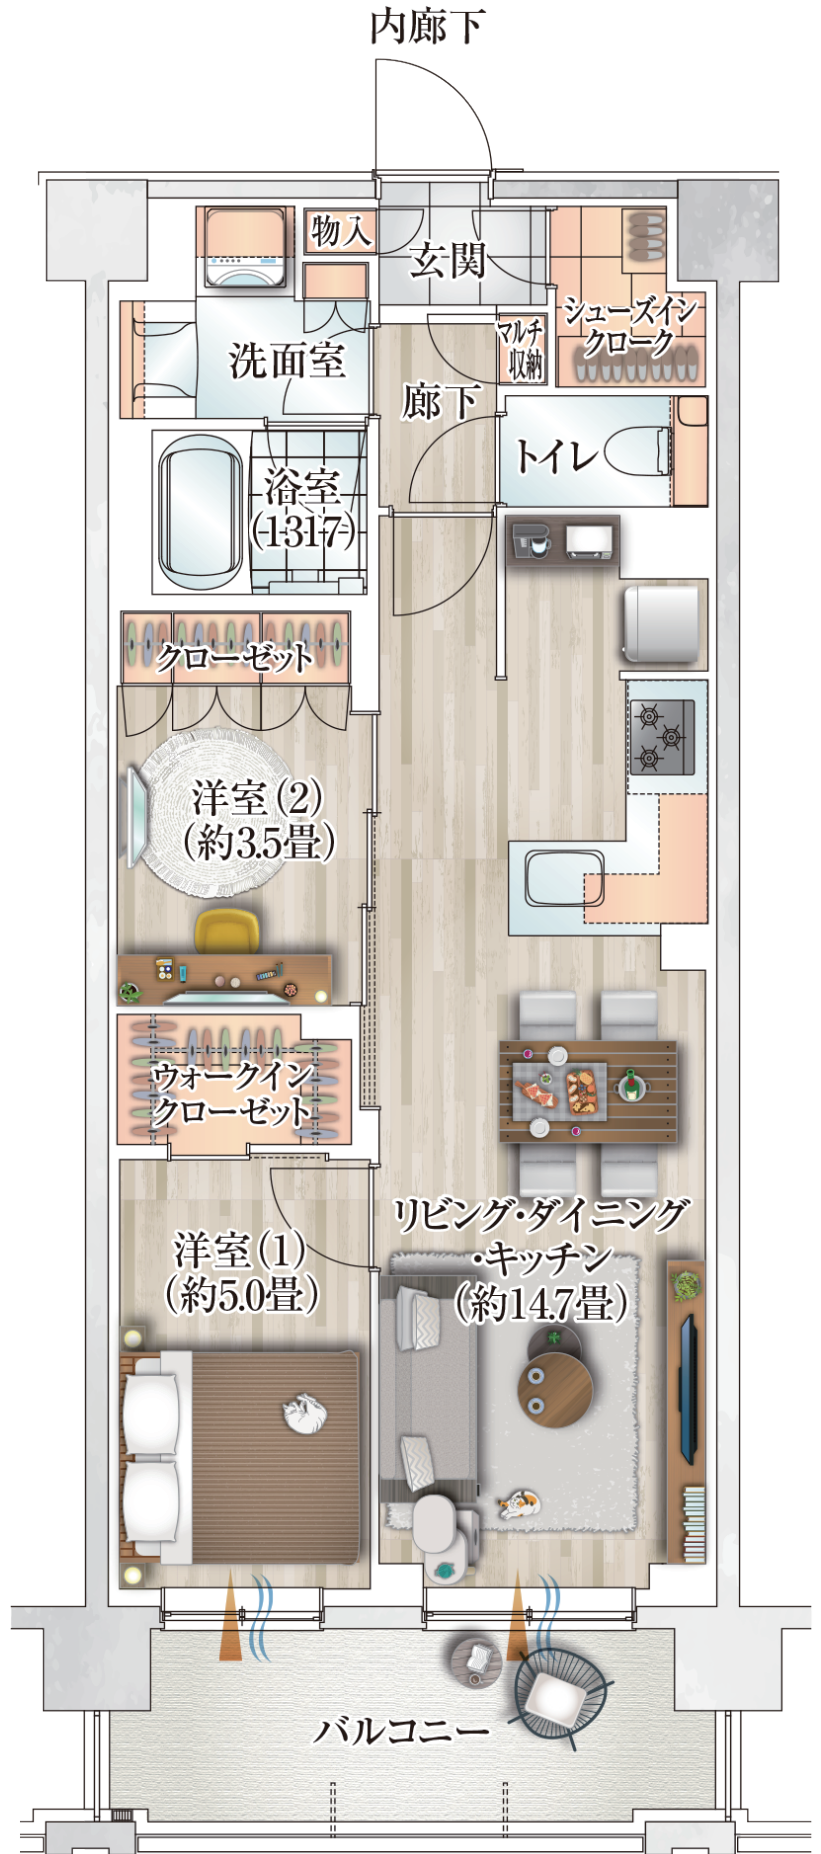

D TYPE for DINKS

2LDK+WIC+SIC

専有面積 / **56.50**㎡ (約17.09坪)

バルコニー面積 / 9.00㎡ (約2.72坪)

for DINKS

- 南側のバルコニー面に、主寝室となる洋室(1)と、リビング・ダイニング・キッチンを配置。
- 3つのクローゼットを備えた洋室(2)はドレッサールーム利用もおすすめ。
- 大容量のウォークインクローゼットやシューズインクロークをはじめ、豊富な収納スペースを設置。

収納

※掲載の間取りは、計画段階の図面を基に描き起こしたもので、今後変更となる場合があります。